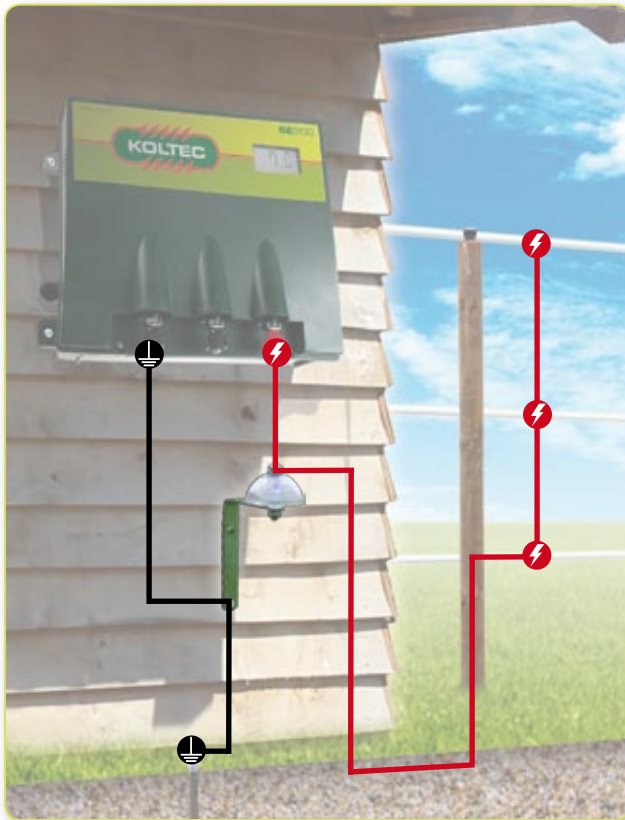

BLIKSEMAFLEIDER

1. BLIKSEMAFLEIDER

Schrikdraadapparaten zijn gevoelig voor onweer. Met de juiste preventieve maatregelen kan de kans op schade aan het schrikdraadapparaat worden verkleind.

De KOLTEC bliksemafleider biedt de noodzakelijke bescherming door het afvoeren van de overspanning in de lucht naar aarde. Hiermee wordt de kans op een inslag en dus schade aan uw apparaat verkleind.